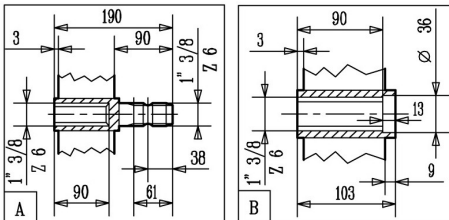

kg 40

LT. 1,5
SAE.90EP

Shaft Profiles - Tipi di Albero

A-16A

Technical Data - Dati Tecnici

														L			
i	r.p.m.	HP	kW	daNm	InLbs	X	Y	Z	214	-	-	-	-	0	X	-	comer industries
1 : 1	540	85	62,6	107	9485	A	B	-	214	-	-	-	-	0	X	-	615.000