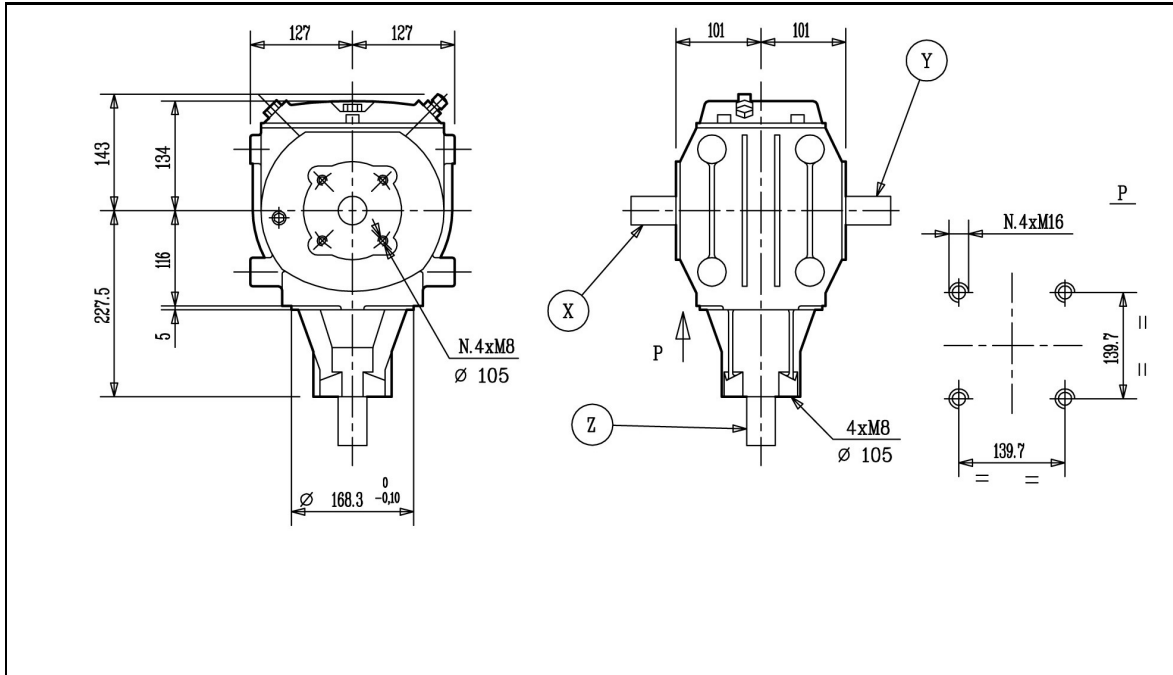

# TV-22D

kg 29

LT. 3,1  
SAE.90EP

## Shaft Profiles - Tipi di Albero

# TV-22D

*Technical Data - Dati Tecnici*

i	r.p.m.	HP	kW	daNm		X	Y	Z							L			 comer industries
				daNm	InLbs				23	24	-	-	-	0		Y	-	
1 : 1,93	540	98	72,1	64	5926	-	A	B	23	24	-	-	-	0	Y	-	262.031	
1 : 3	540	85	62,6	35,7	3307	-	A	B	23	24	-	-	-	0	Y	-	262.014	