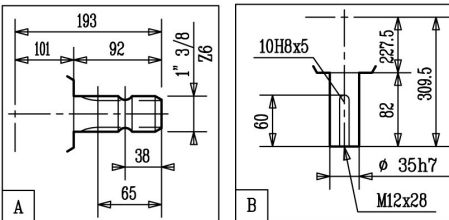

# TV-22D

kg 29

LT. 3,1  
SAE.90EP

## Shaft Profiles - Tipi di Albero

# TV-22D

*Technical Data - Dati Tecnici*

i	r.p.m.	HP	kW	daNm		X	Y	Z							L			 comer industries
				daNm	InLbs				23	24	-	-	-	0		Y	-	
1 : 1,93	540	98	72,1	64	5926	-	A	B	23	24	-	-	-	0	Y	-	262.031	
1 : 3	540	85	62,6	35,7	3307	-	A	B	23	24	-	-	-	0	Y	-	262.014	