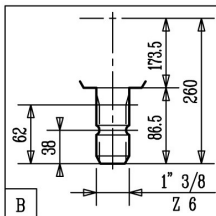

# TV-278B

kg 23

LT. 1,7  
SAE.90EP

## Shaft Profiles - Tipi di Albero

# TV-278B

*Technical Data - Dati Tecnici*

															<b>L</b>		
<b>i</b>	<b>r.p.m.</b>	<b>HP</b>	<b>kW</b>	<b>daNm</b>	<b>InLbs</b>	<b>X</b>	<b>Y</b>	<b>Z</b>								<b>comer industries</b>	
1 : 1,92	540	55	40,5	36,1	3343	A	B	-	23	24	-	-	-	0	X	-	278.211