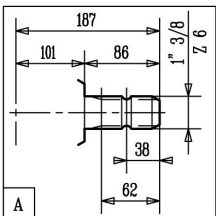

# TV-278B

kg 23

LT. 1,7  
SAE.90EP

## Shaft Profiles - Tipi di Albero

# TV-278B

*Technical Data - Dati Tecnici*

															<b>L</b>		
<b>i</b>	<b>r.p.m.</b>	<b>HP</b>	<b>kW</b>	<b>daNm</b>	<b>InLbs</b>	<b>X</b>	<b>Y</b>	<b>Z</b>								<b>comer industries</b>	
1 : 1,92	540	55	40,5	36,1	3343	A	B	-	23	24	-	-	-	0	X	-	278.211