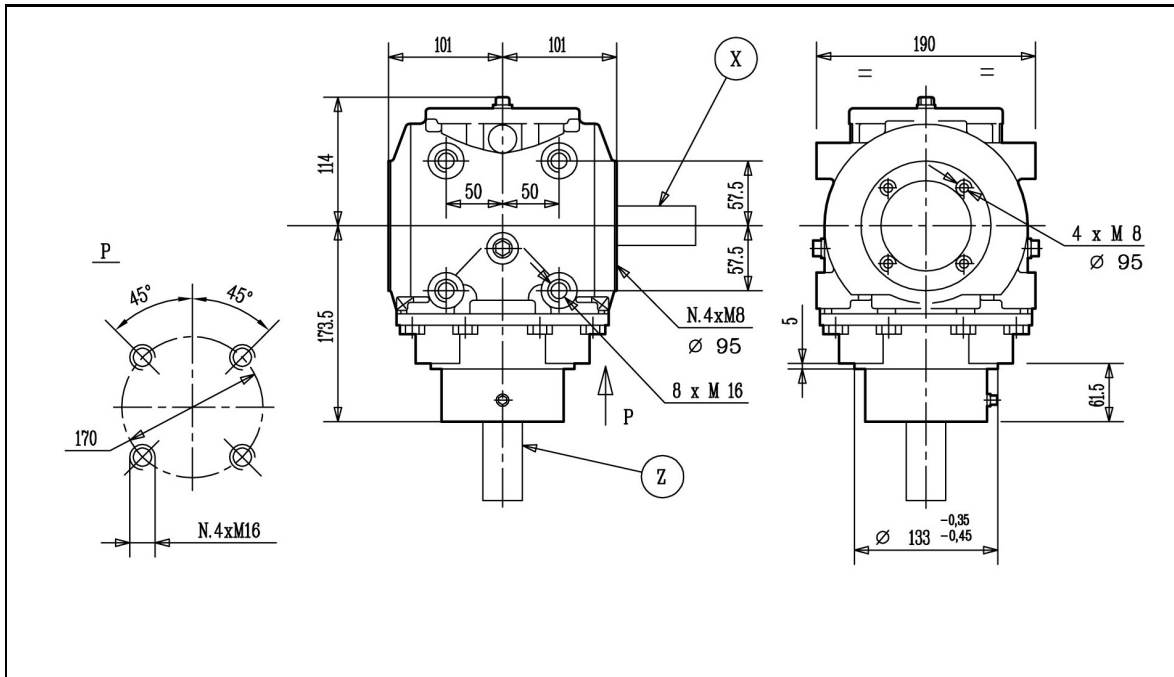

# TV-278B

kg 23

LT. 1,7  
SAE.90EP

## Shaft Profiles - Tipi di Albero

# TV-278B

*Technical Data - Dati Tecnici*

															<b>L</b>		
<b>i</b>	<b>r.p.m.</b>	<b>HP</b>	<b>kW</b>	<b>daNm</b>	<b>InLbs</b>	<b>X</b>	<b>Y</b>	<b>Z</b>								<b>comer industries</b>	
1 : 1,92	540	55	40,5	36,1	3343	A	B	-	23	24	-	-	-	0	X	-	278.211